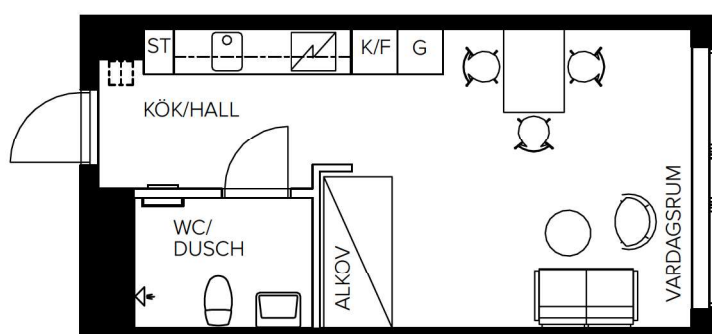

ICON®

ICON VÄXJÖ LÄNKEN

1RoK

LGH: 13:12 13:14, 14:11, 14:13

PLAN: 4, 5

YTA: ca 30 kvm

1:100

KAPPHYLLA

TM TVÄTTMASKIN

KM KOMBIMASKIN

AVVIKELSER KAN FÖREKOMMA – YTANGIVELSER ÄR PRELIMNÄRA.
RUMSHÖJD VARIERAR – SE TEKNISKBESKRIVNING FÖR MER INFORMATION.
FÖNSTERSÄTTNING VARIERAR – SE FASADRITNING FÖR MER INFORMATION