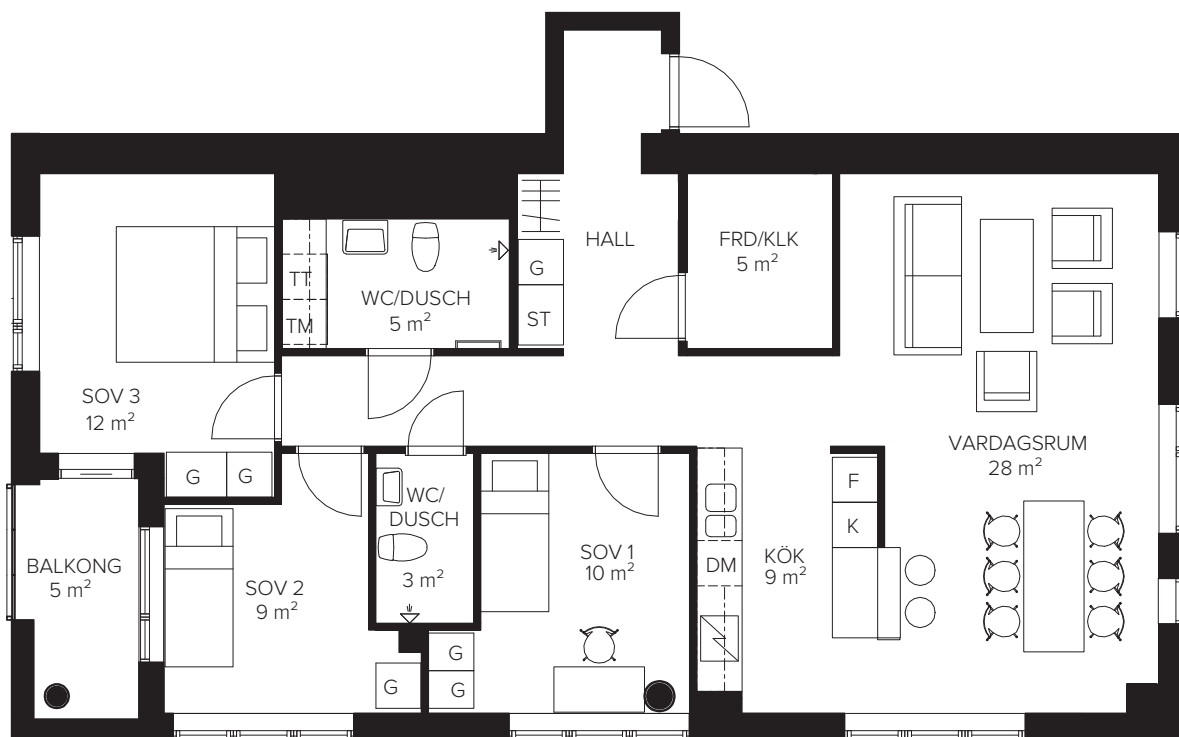

# ICON®

ICON VÄXJÖ SÖDRA TORNET

4 RoK

LGH: 20:07

PLAN: 11

YTA: ca 101 kvm

1:100

KAPPHYLLA

TVÄTTMASKIN

KOMBIMASKIN

AVVIKELSER KAN FÖREKOMMA – YTANGIVELSER ÄR PRELIMNÄRA. RUMSHÖJD ÄR CA 2,45 M.  
FÖNSTERSÄTTNING VARIERAR – SE FASADRITNING FÖR MER INFORMATION.